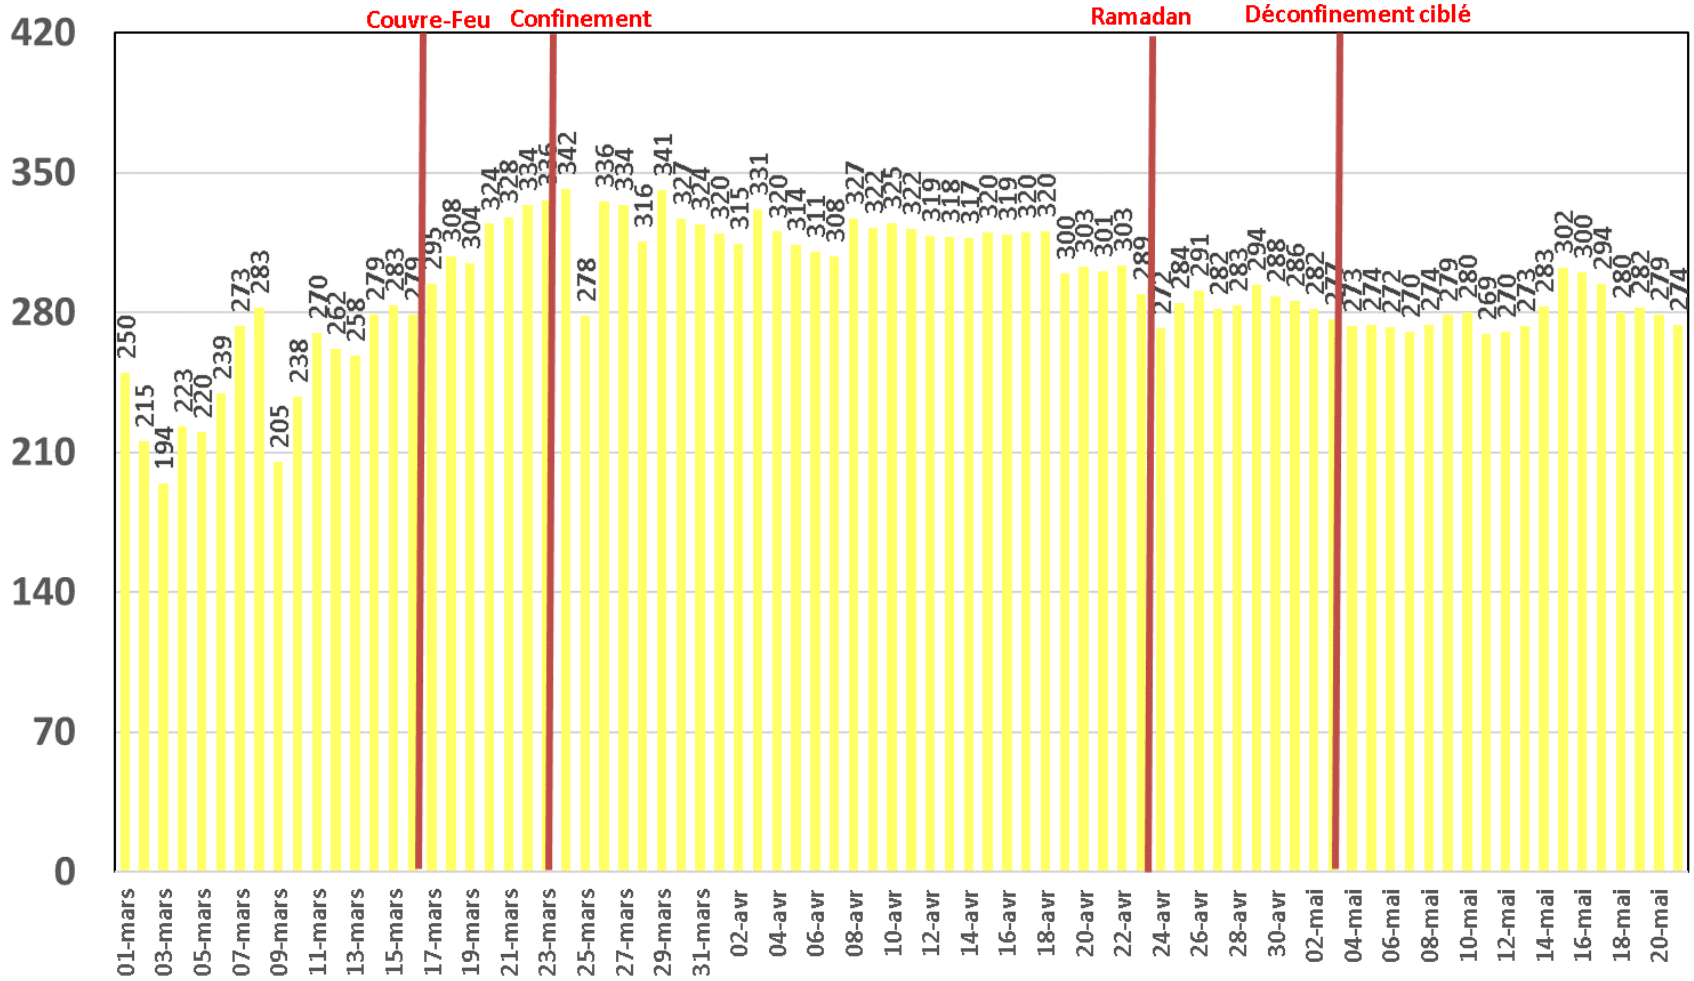

Traffic Data sur LTE-TDD

Traffic Data sur LTE-TDD (To)