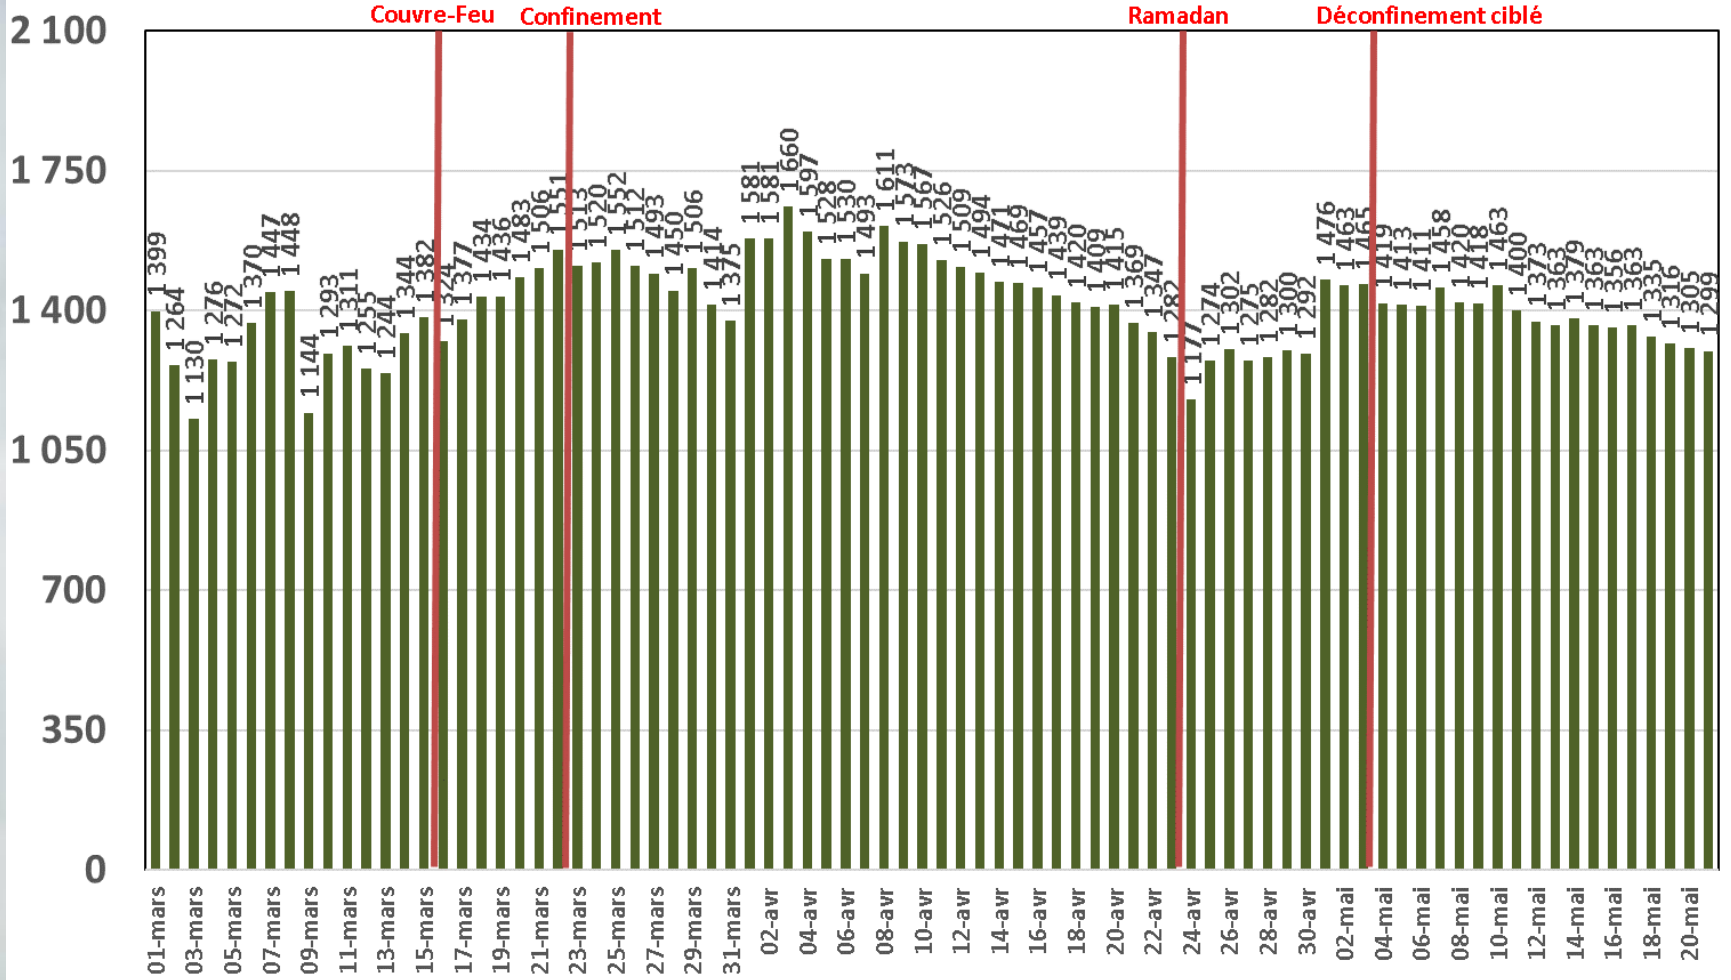

Traffic Data Mobile

Traffic Data Mobile (To)