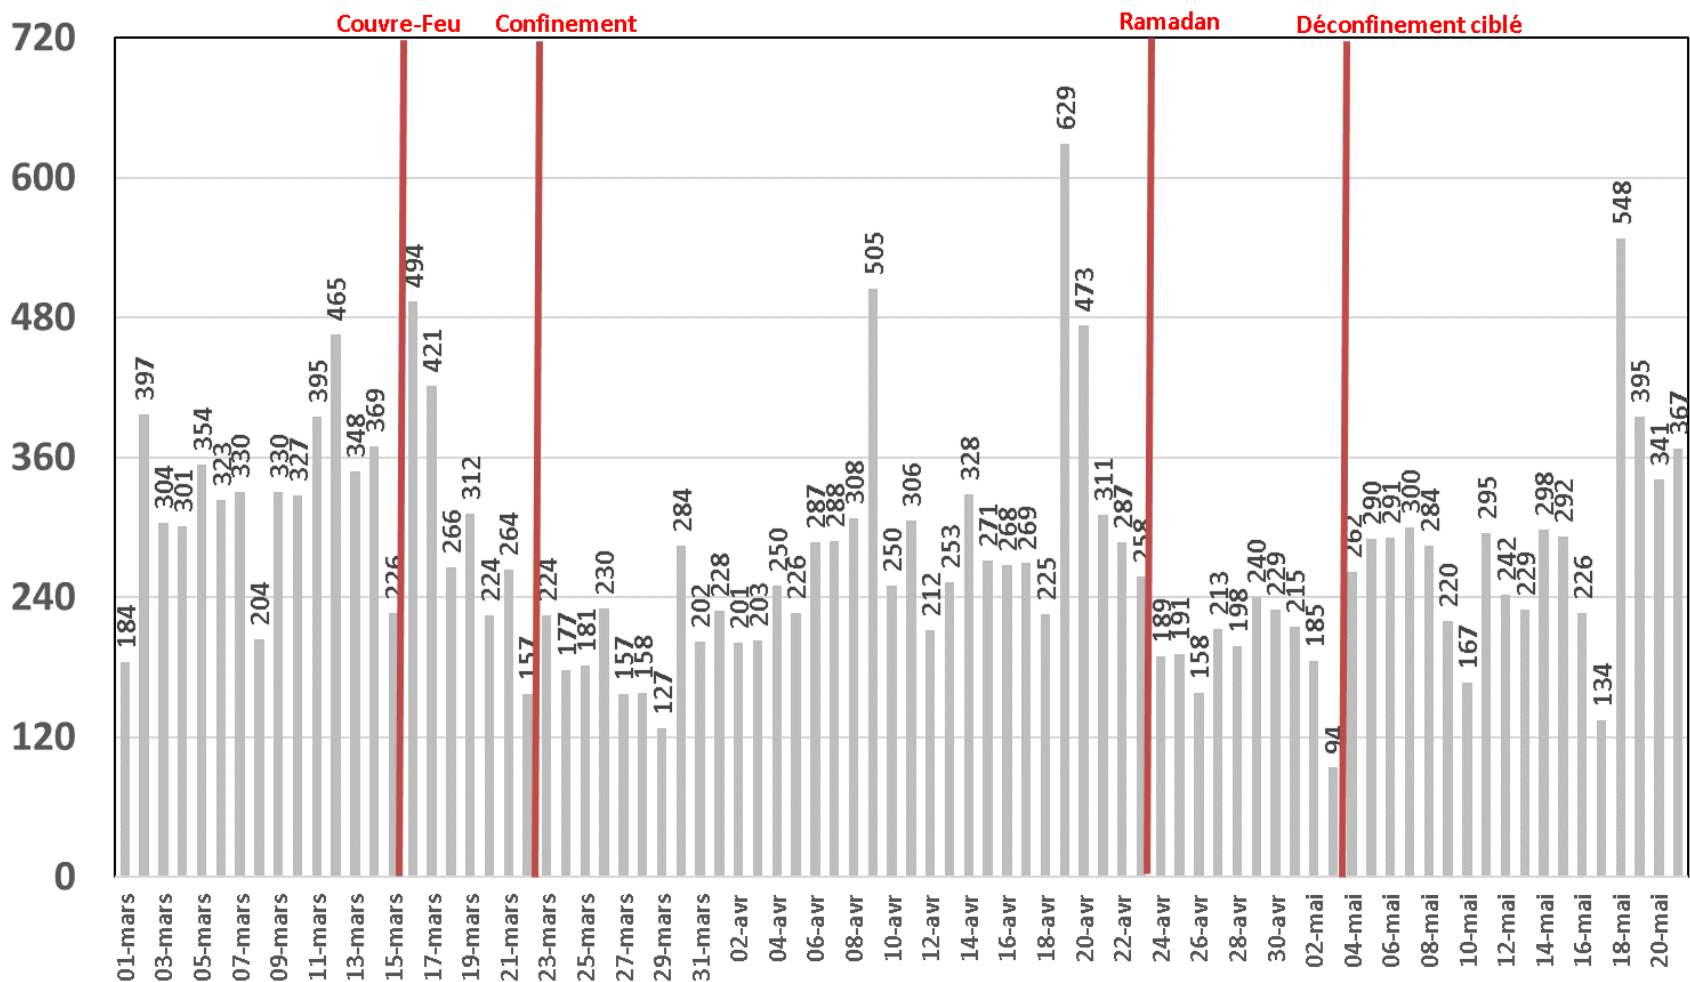

Evolution quotidienne du nombre des réclamations relatives aux services Box Data & LTE-TDD

Nombre de réclamations Box Data & LTE-TDD