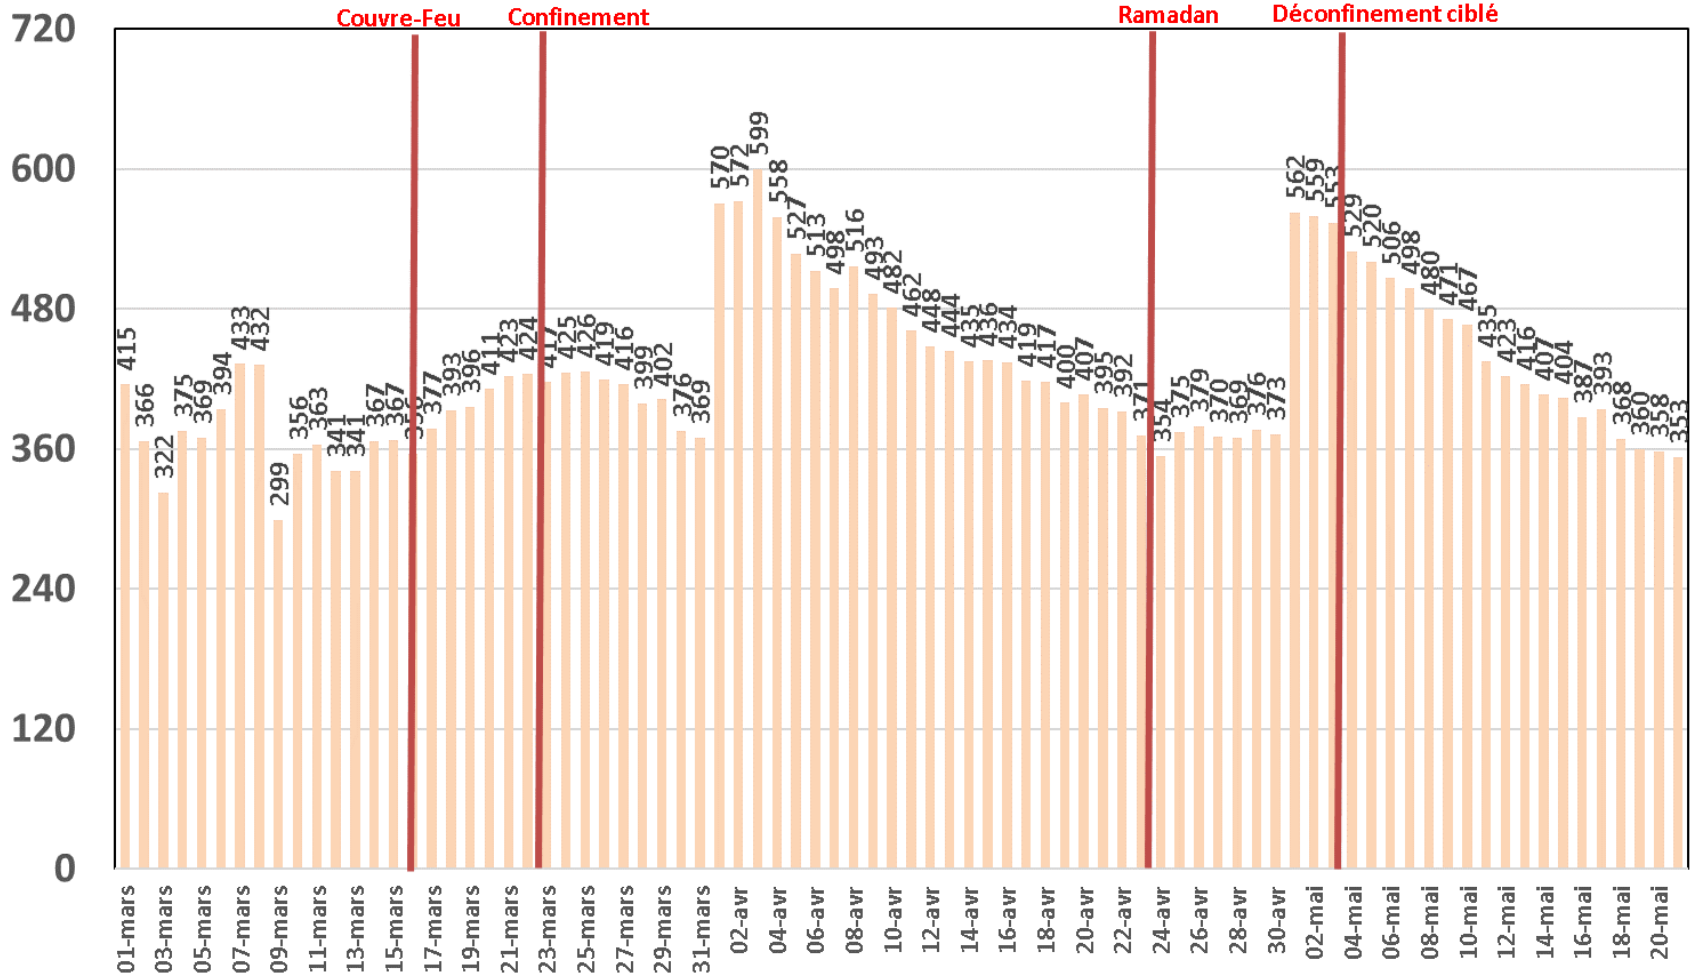

Traffic Data sur Box-Data

Traffic Data sur Box-Data (To)