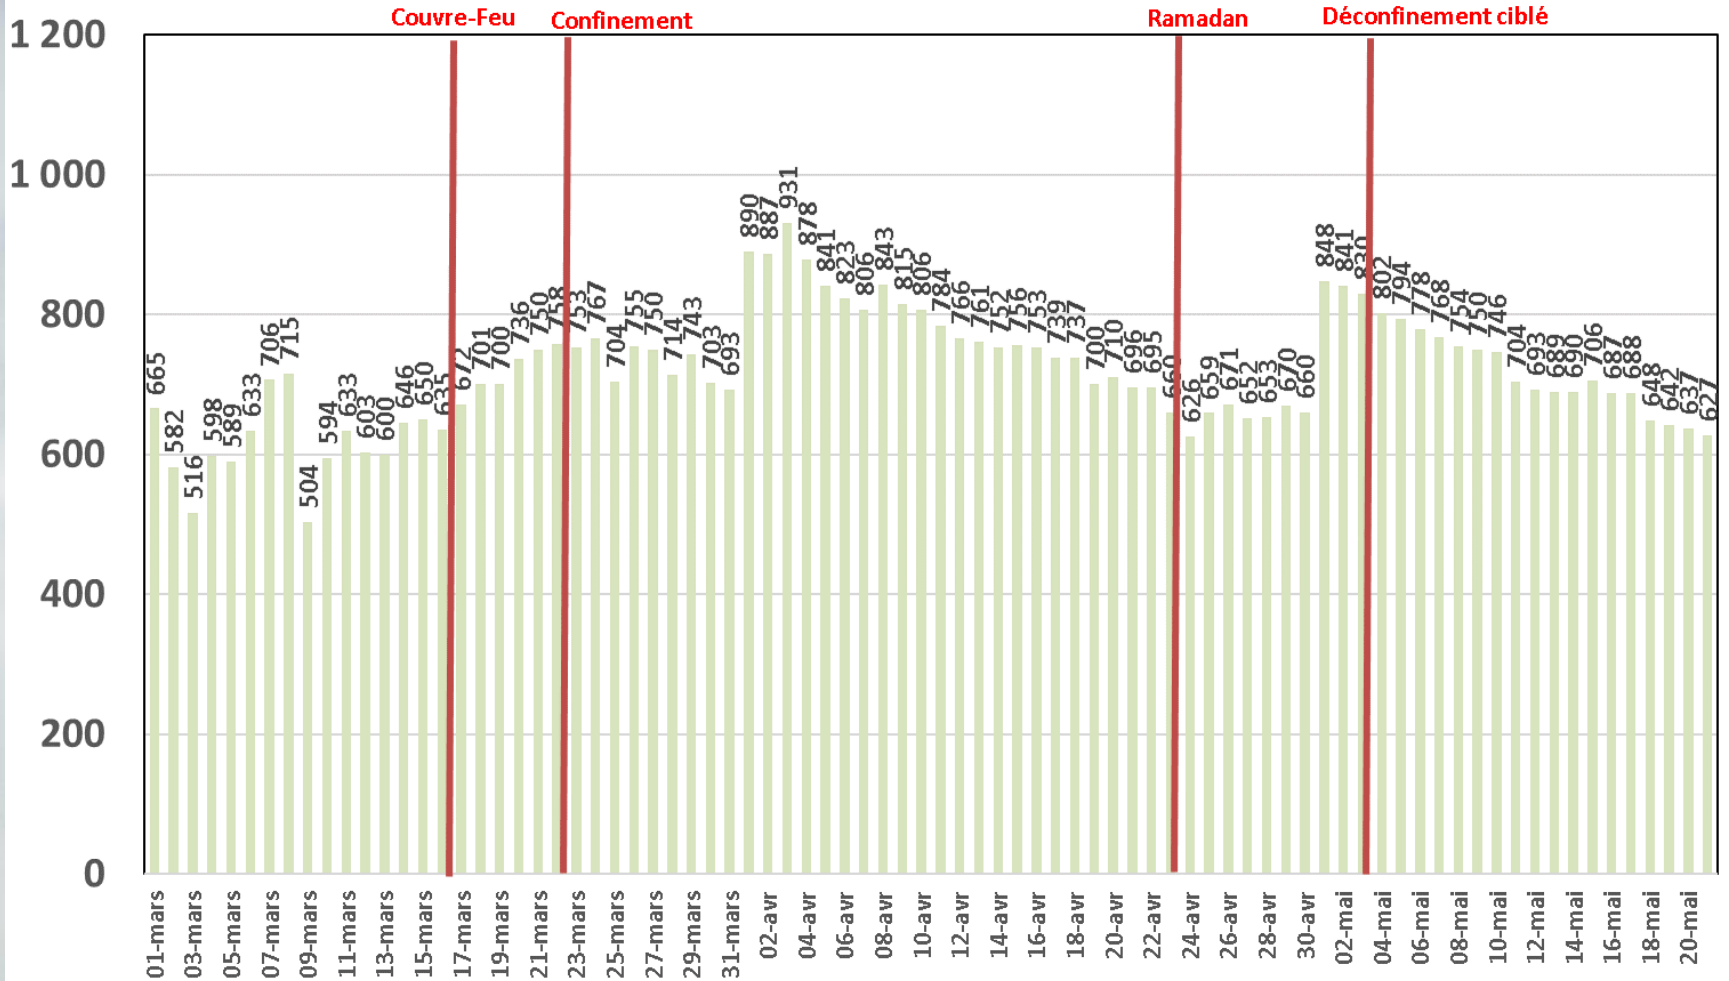

Traffic Data Fixe Hertzienne

Traffic Data Fixe Hertzienne (Box-Data & LTE-TDD) (To)