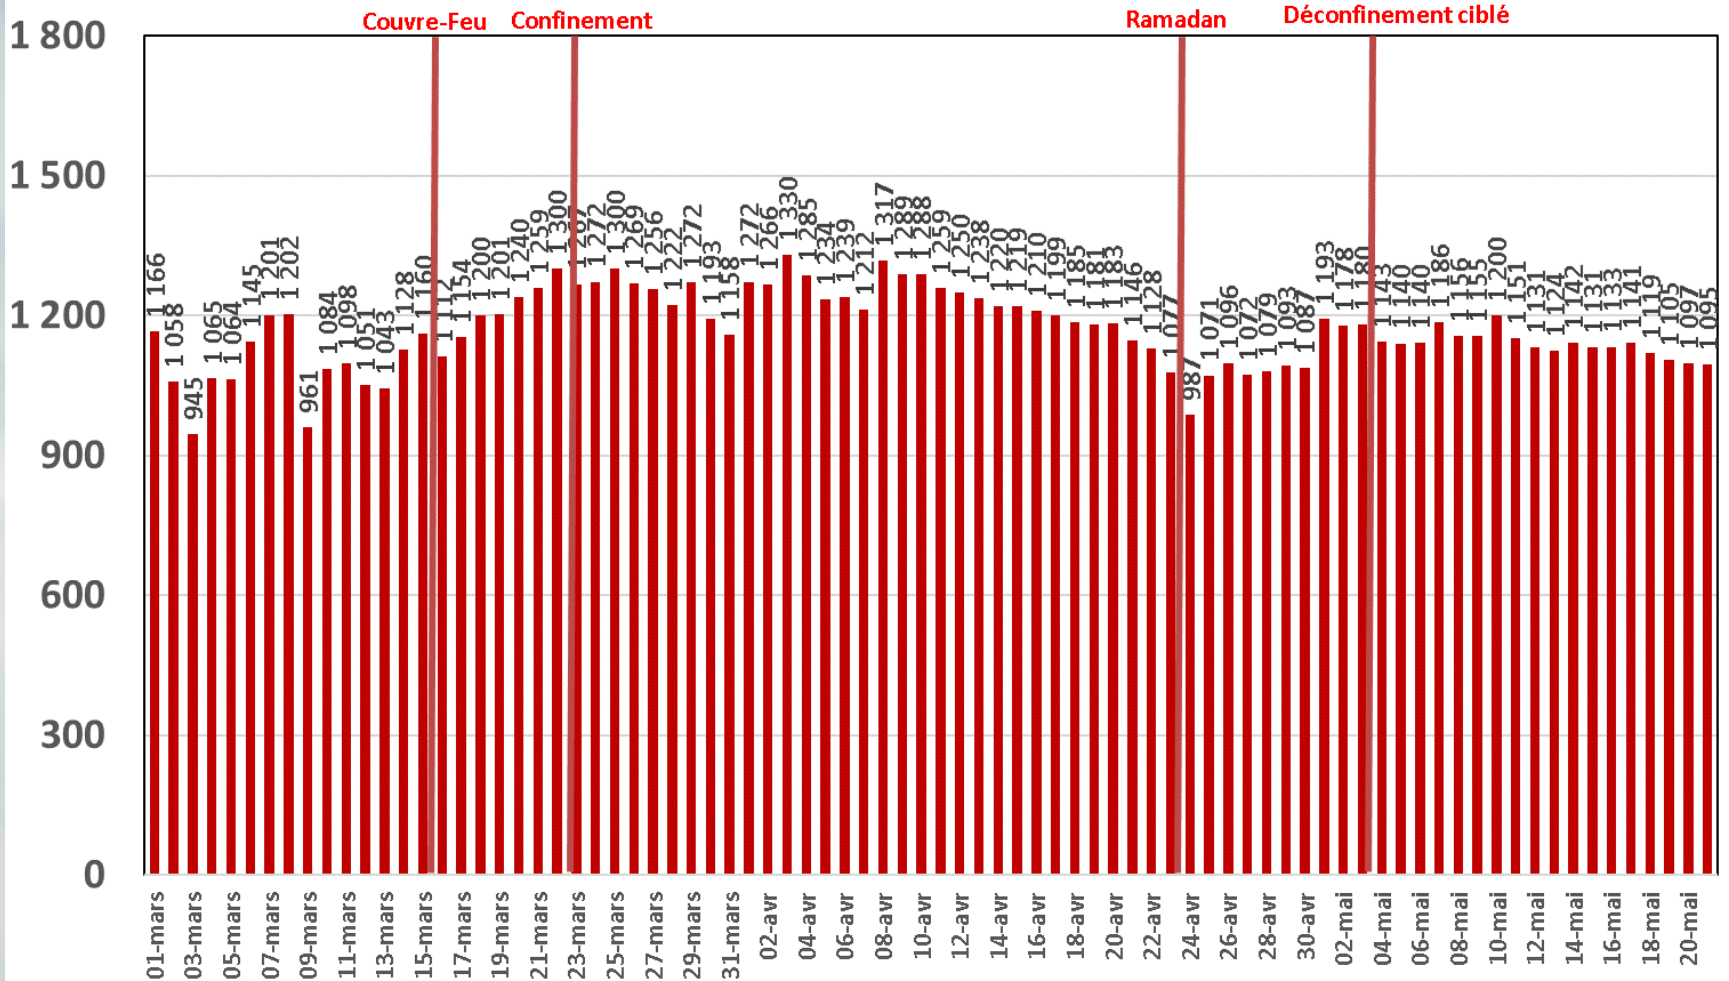

Traffic Data Mobile sur Smartphone

Traffic Data Mobile sur Smartphone (To)